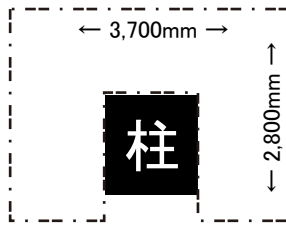

ABAHOUSE

本の王国

基本使用範囲

インフォメーション

西館エントランス 1/100

7.22

8.400

8.400