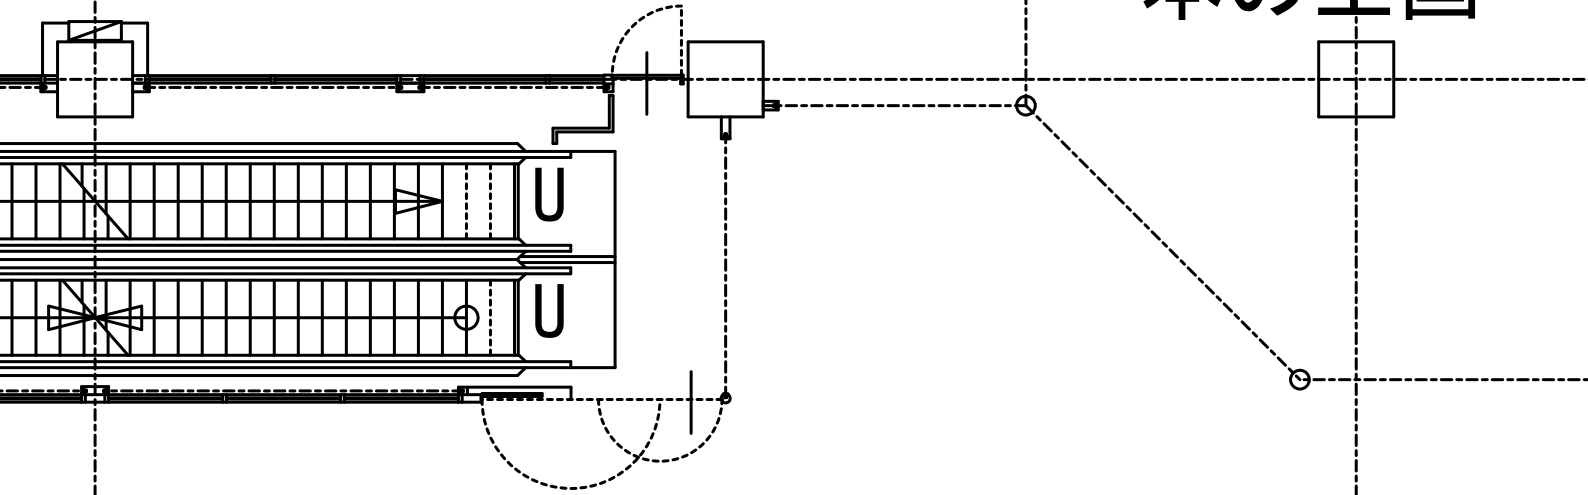

ABAHOUSE

本の王国

基本使用範囲

インフォメーション

西館エントランス 1/100

7.22

8.400

8.400