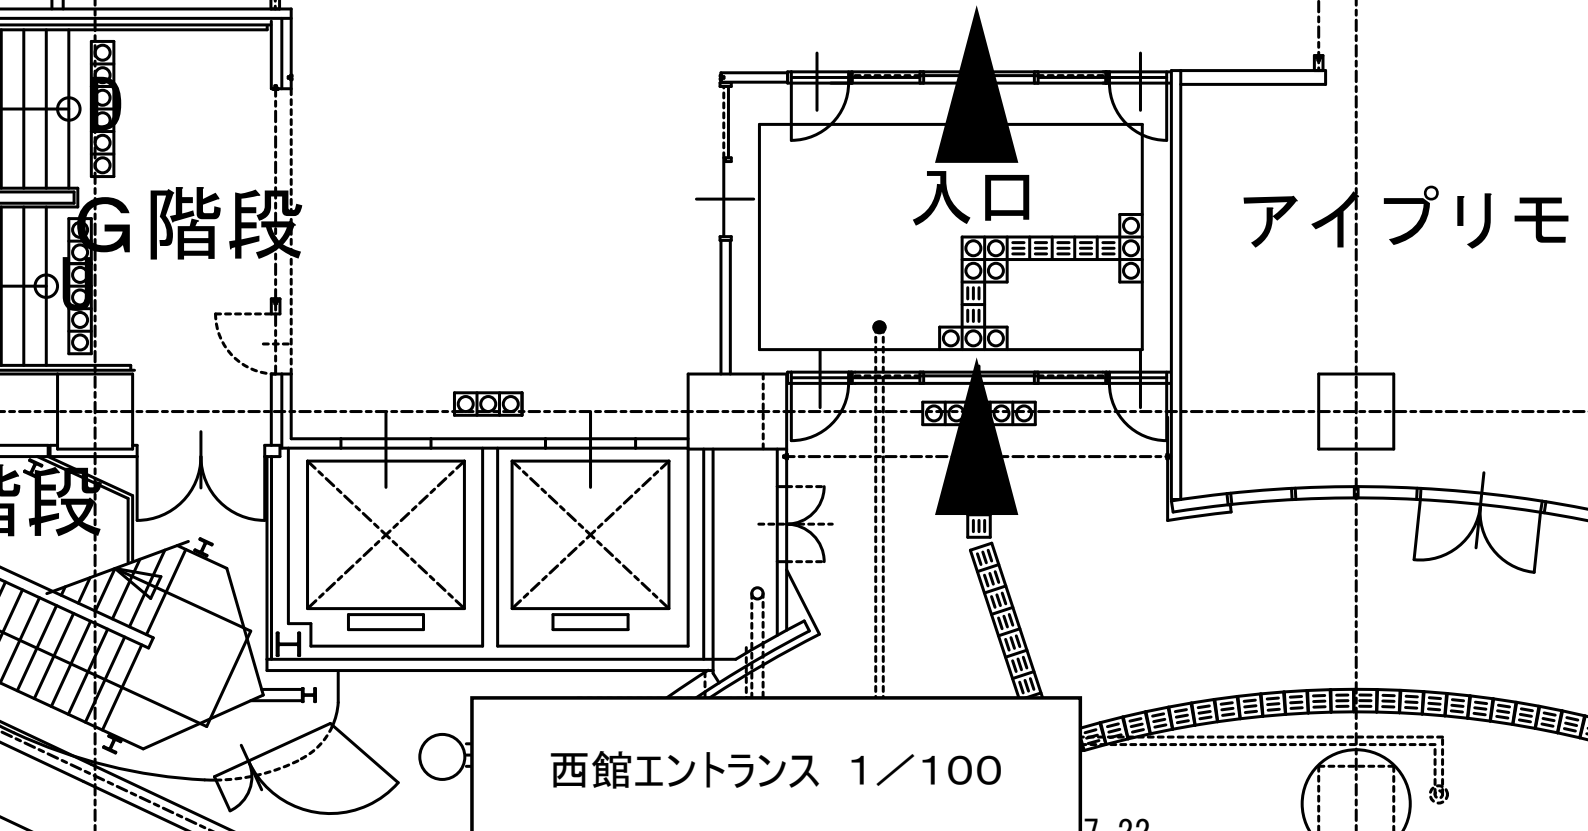

ABAHOUSE

本の王国

基本使用範囲

インフォメーション

西館エントランス 1/100

7.22

8.400

8.400